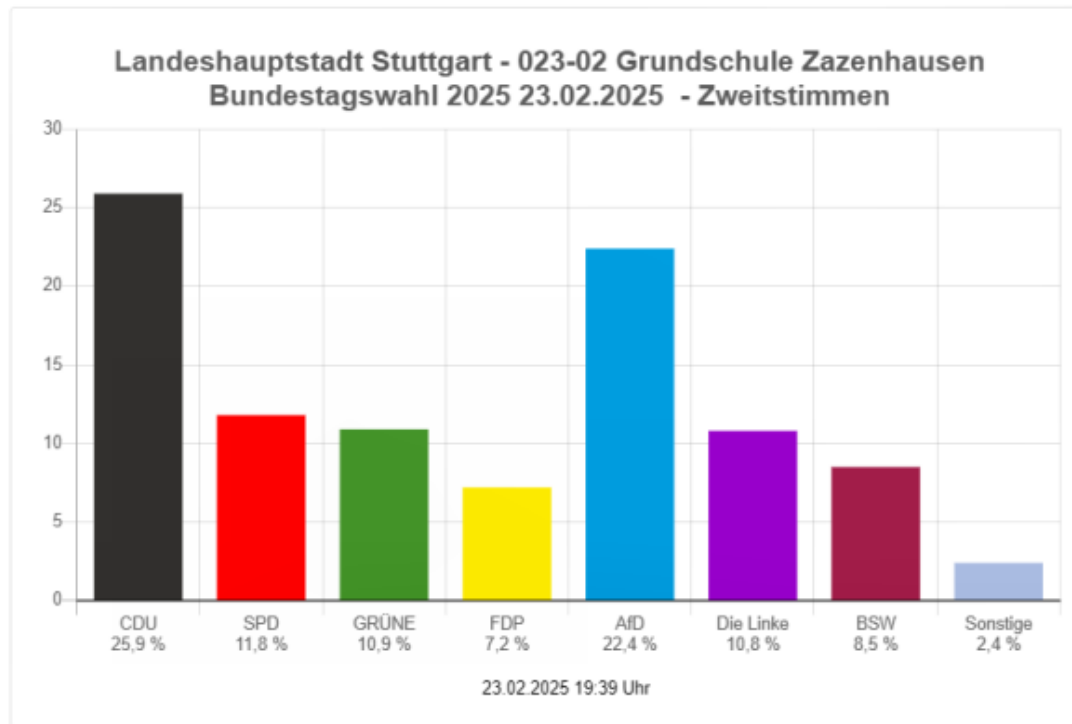

# Bundestagswahl

[023-01 Grundschule Zazenhausen](#)

	Stimmen ↓	Prozent ↓
■ CDU	206	35,5 %
■ SPD	80	13,8 %
■ GRÜNE	51	8,8 %
■ FDP	39	6,7 %
■ AfD	129	22,2 %
■ Die Linke	26	4,5 %
■ dieBasis	2	0,3 %
■ FREIE WÄHLER	7	1,2 %
■ Tierschutzpartei	3	0,5 %
■ Die PARTEI	4	0,7 %
■ Volt	4	0,7 %
■ ÖDP	3	0,5 %
■ Bündnis C	0	0,0 %
■ MLPD	1	0,2 %
■ BÜNDNIS DEUTSCHLAND	0	0,0 %
■ BSW	25	4,3 %

[023-02 Grundschule Zazenhausen](#)

	Stimmen ↓	Prozent ↓
■ CDU	173	25,9 %
■ SPD	79	11,8 %
■ GRÜNE	73	10,9 %
■ FDP	48	7,2 %
■ AfD	150	22,4 %
■ Die Linke	72	10,8 %
■ dieBasis	0	0,0 %
■ FREIE WÄHLER	1	0,1 %
■ Tierschutzpartei	4	0,6 %
■ Die PARTEI	3	0,4 %
■ Volt	6	0,9 %
■ ÖDP	2	0,3 %
■ Bündnis C	1	0,1 %
■ MLPD	0	0,0 %
■ BÜNDNIS DEUTSCHLAND	0	0,0 %
■ BSW	57	8,5 %

Hinweis: Die Grafik zeigt die **Stimmen für beide Wahlbezirke Zazenhausen** (023-01 + 023-02 Grundschule Zazenhausen) zusammen!