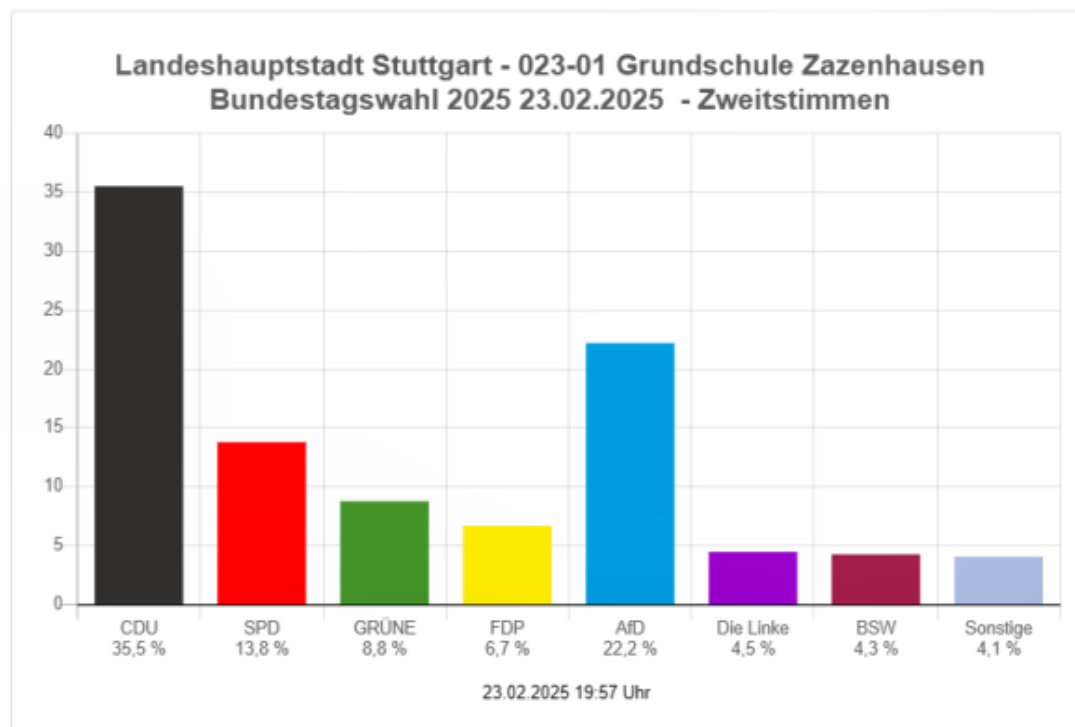

# Bundestagswahl

[023-01 Grundschule Zazenhausen](#)

	Stimmen ↓	Prozent ↓
■ CDU	206	35,5 %
■ SPD	80	13,8 %
■ GRÜNE	51	8,8 %
■ FDP	39	6,7 %
■ AfD	129	22,2 %
■ Die Linke	26	4,5 %
■ dieBasis	2	0,3 %
■ FREIE WÄHLER	7	1,2 %
■ Tierschutzpartei	3	0,5 %
■ Die PARTEI	4	0,7 %
■ Volt	4	0,7 %
■ ÖDP	3	0,5 %
■ Bündnis C	0	0,0 %
■ MLPD	1	0,2 %
■ BÜNDNIS DEUTSCHLAND	0	0,0 %
■ BSW	25	4,3 %

[023-02 Grundschule Zazenhausen](#)

	Stimmen ↓	Prozent ↓
■ CDU	173	25,9 %
■ SPD	79	11,8 %
■ GRÜNE	73	10,9 %
■ FDP	48	7,2 %
■ AfD	150	22,4 %
■ Die Linke	72	10,8 %
■ dieBasis	0	0,0 %
■ FREIE WÄHLER	1	0,1 %
■ Tierschutzpartei	4	0,6 %
■ Die PARTEI	3	0,4 %
■ Volt	6	0,9 %
■ ÖDP	2	0,3 %
■ Bündnis C	1	0,1 %
■ MLPD	0	0,0 %
■ BÜNDNIS DEUTSCHLAND	0	0,0 %
■ BSW	57	8,5 %

Hinweis: Die Grafik zeigt die **Stimmen für beide Wahlbezirke Zazenhausen** (023-01 + 023-02 Grundschule Zazenhausen) zusammen!