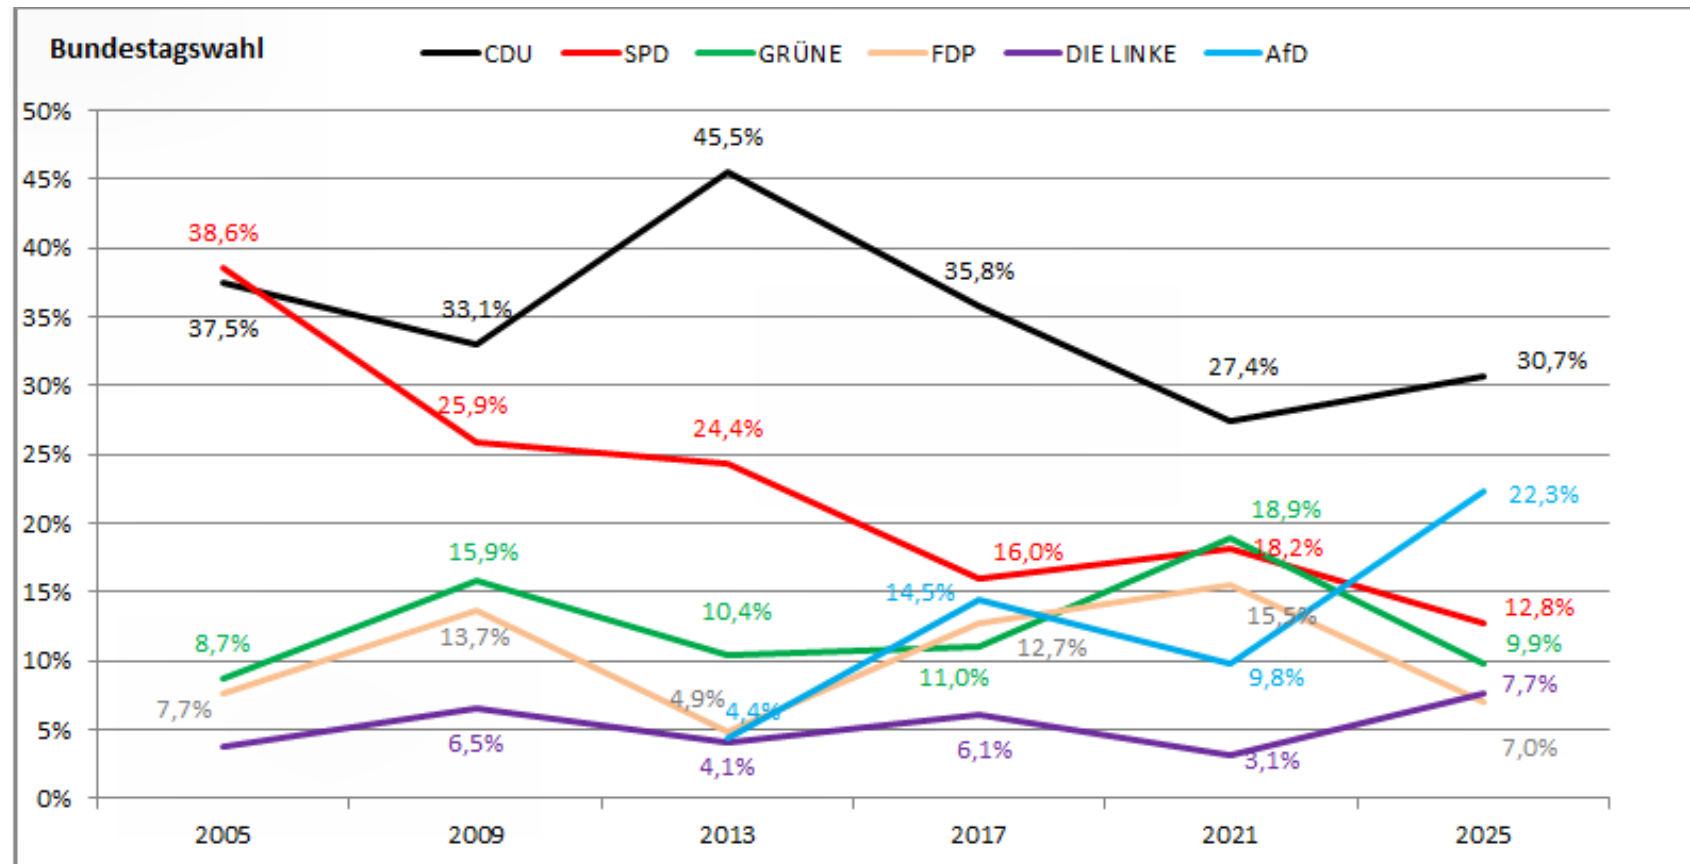

# Bundestagswahl

[023-01 Grundschule Zazenhausen](#)

	Stimmen ↓	Prozent ↓
■ CDU	206	35,5 %
■ SPD	80	13,8 %
■ GRÜNE	51	8,8 %
■ FDP	39	6,7 %
■ AfD	129	22,2 %
■ Die Linke	26	4,5 %
■ dieBasis	2	0,3 %
■ FREIE WÄHLER	7	1,2 %
■ Tierschutzpartei	3	0,5 %
■ Die PARTEI	4	0,7 %
■ Volt	4	0,7 %
■ ÖDP	3	0,5 %
■ Bündnis C	0	0,0 %
■ MLPD	1	0,2 %
■ BÜNDNIS DEUTSCHLAND	0	0,0 %
■ BSW	25	4,3 %

[023-02 Grundschule Zazenhausen](#)

	Stimmen ↓	Prozent ↓
■ CDU	173	25,9 %
■ SPD	79	11,8 %
■ GRÜNE	73	10,9 %
■ FDP	48	7,2 %
■ AfD	150	22,4 %
■ Die Linke	72	10,8 %
■ dieBasis	0	0,0 %
■ FREIE WÄHLER	1	0,1 %
■ Tierschutzpartei	4	0,6 %
■ Die PARTEI	3	0,4 %
■ Volt	6	0,9 %
■ ÖDP	2	0,3 %
■ Bündnis C	1	0,1 %
■ MLPD	0	0,0 %
■ BÜNDNIS DEUTSCHLAND	0	0,0 %
■ BSW	57	8,5 %